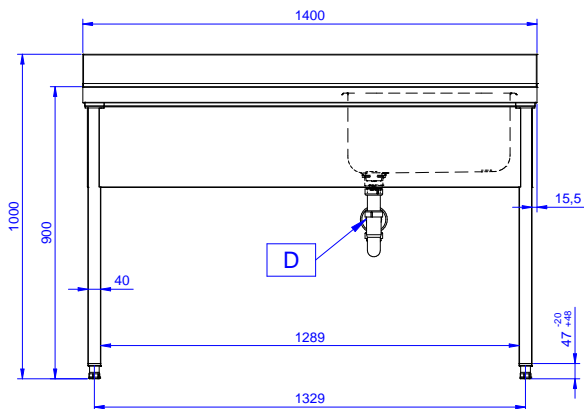

Descrizione

Articolo N° _____

Lavatoio in acciaio inox AISI 304 con piano di lavoro da 50 mm e spessore 8/10. Insonorizzato con piega salvamani sui bordi e dotato di involucro perimetrale ed angoli saldati. Gambe quadre in acciaio inox AISI 304 (40x40 mm) con piedini regolabili in altezza. Alzatina paraspruzzi posteriore con raggiatura 10 mm, altezza 100 mm e spessore 13 mm. Una vasca da 500x500xh250 mm dotata di tubo troppopieno e piletta di scarico da 2". Gocciolatoio stampato posizionato sulla parte sinistra.

Fronte

Lato

D = Scarico acqua

Alto

Informazioni chiave

Dimensioni esterne,
 larghezza:

132900 (SL14SN) 1400 mm

Dimensioni esterne,
 profondità:

700 mm

Dimensioni esterne, altezza:

900 mm

Dimensione alzatina, altezza:

100 mm

Dimensione alzatina,
 profondità:

13 mm

Dimensione alzatina, raggio:

R=10

Numero di vasche:

1

Dimensione vasca:

600x500xH300

Peso netto:

46 kg