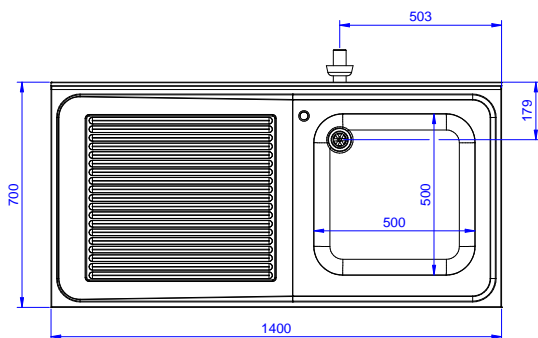

Descrizione

Articolo N° _____

Lavatoio in acciaio inox AISI 304 con piano di lavoro da 50 mm e spessore 8/10. Insonorizzato con piega salvamani sui bordi e dotato di involucro perimetrale ed angoli saldati. Gambe quadre in acciaio inox AISI 304 (40x40 mm) con piedini regolabili in altezza. Alzatina paraspruzzi posteriore con raggiatura 10 mm, altezza 100 mm e spessore 13 mm. Una vasca da 500x500xh250 mm dotata di tubo troppopieno e piletta di scarico da 2". Gocciolatoio stampato posizionato sulla parte sinistra.

Fronte

Lato

D = Scarico acqua

Alto

Informazioni chiave

Dimensioni esterne,
 larghezza:

132900 (SL14SN) 1400 mm

Dimensioni esterne,
 profondità:

700 mm

Dimensioni esterne, altezza:

900 mm

Dimensione alzatina, altezza:

100 mm

Dimensione alzatina,
 profondità:

13 mm

Dimensione alzatina, raggio:

R=10

Numero di vasche:

1

Dimensione vasca:

600x500xH300

Peso netto:

46 kg