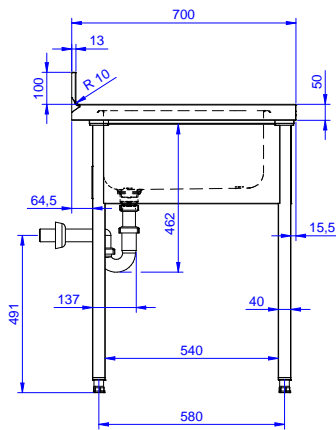

Descrizione

Articolo N° _____

Lavatoio in acciaio inox AISI 304 con piano di lavoro da 50 mm e spessore 8/10. Insonorizzato con piega salvamani sui bordi e dotato di involucro perimetrale ed angoli saldati. Gambe quadre in acciaio inox AISI 304 (40x40 mm) con piedini regolabili in altezza. Alzatina paraspruzzi posteriore con raggiatura 10 mm, altezza 100 mm e spessore 13 mm. Una vasca da 500x500xh250 mm dotata di tubo troppopieno e piletta di scarico da 2". Gocciolatoio stampato posizionato sulla parte sinistra.

Fronte

Lato

D = Scarico acqua

Alto

Informazioni chiave

Dimensioni esterne,
 larghezza:

132900 (SL14SN) 1400 mm

Dimensioni esterne,
 profondità:

700 mm

Dimensioni esterne, altezza:

900 mm

Dimensione alzatina, altezza:

100 mm

Dimensione alzatina,
 profondità:

13 mm

Dimensione alzatina, raggio:

R=10

Numero di vasche:

1

Dimensione vasca:

600x500xH300

Peso netto:

46 kg